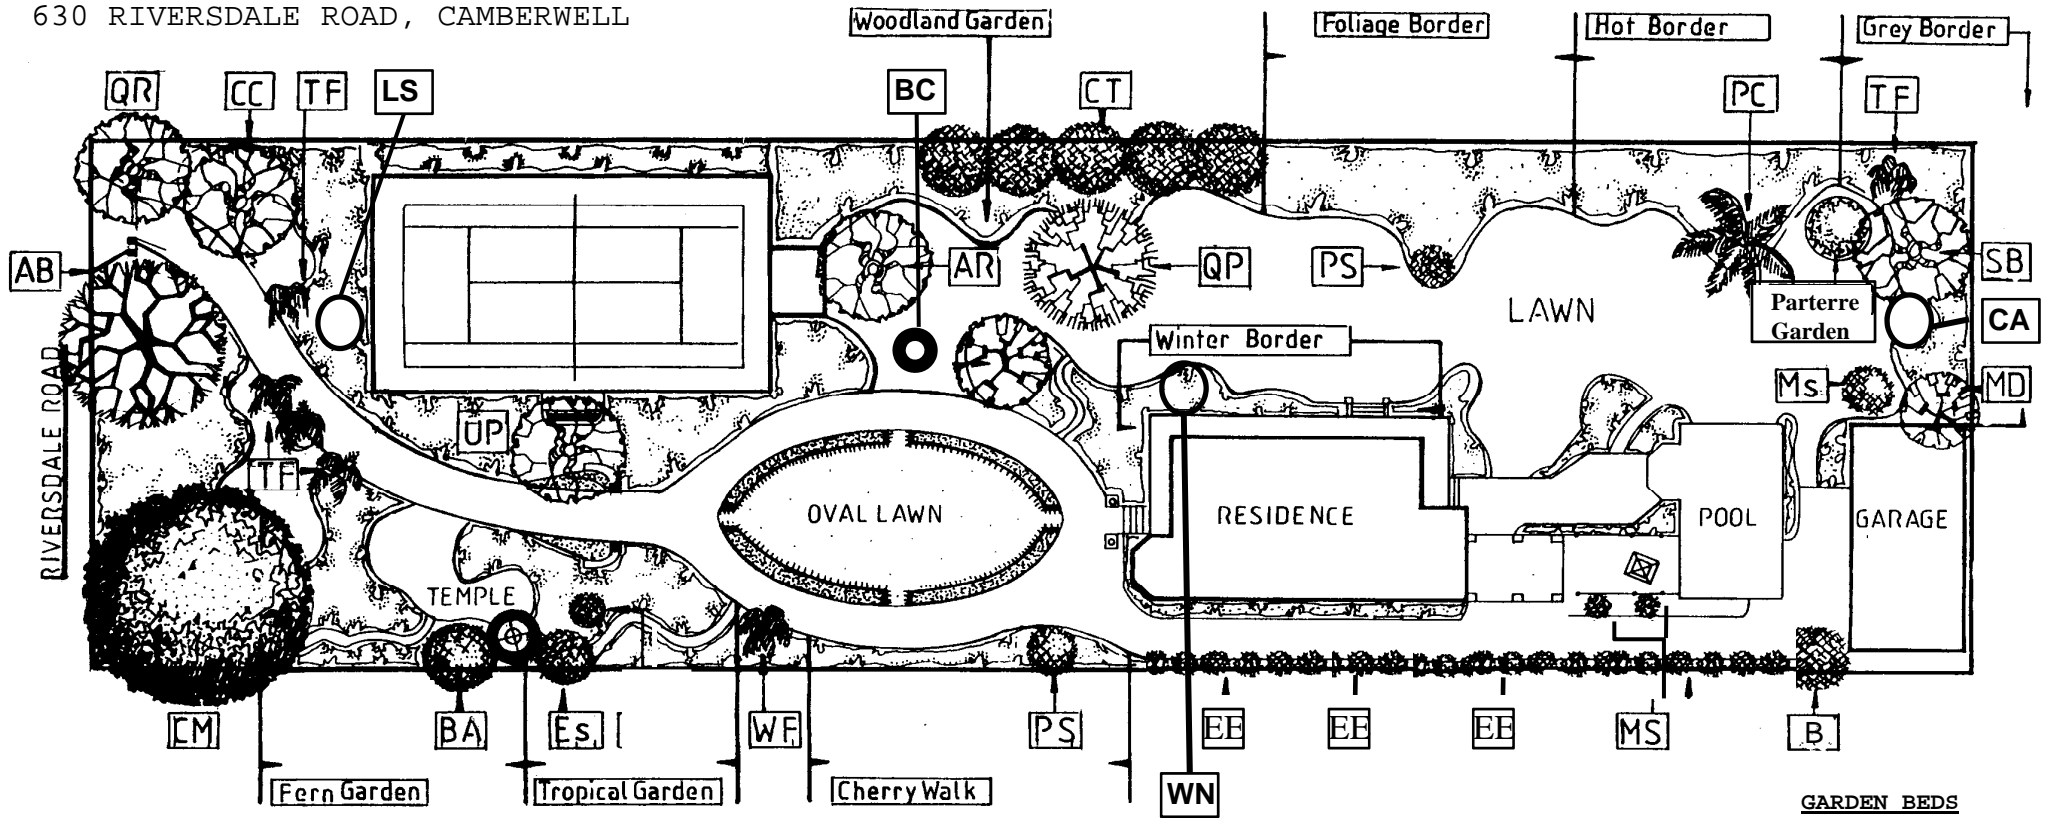

ASTOLAT

630 RIVERSDALE ROAD, CAMBERWELL

GARDEN BEDS

Fern Garden
Tropical Garden
Cherry Walk
Grey Border
Parterre Garden
Hot Border
Foliage Border
Winter Border
Woodland Garden

MAJOR TREES

SYM	TREE SPECIES	COMMON NAME
AB	<i>Araucaria bidwillii</i>	Bunya Bunya Pine
BA	<i>Brachychiton acerifolius</i>	Illawarra Flame Tree
BC	<i>Butia Capitata</i>	Butia Palm
CC	<i>Cinnamomum camphora</i>	Camphor Laurel
CM	<i>Cupressus macrocarpa</i>	Monterey Cypress
Es	<i>Eucalyptus sp.</i>	Eucalyptus
LS	<i>Liquie Styraciflua</i>	Liquid Amber
QR	<i>Quercus robur</i>	English Oak
TF	<i>Trachycarpus fortunei</i>	Chinese Fan Palm
UP	<i>Ulmus parvifolia</i>	Chinese Elm
WF	<i>Washingtonia filifera</i>	California Fan Palm